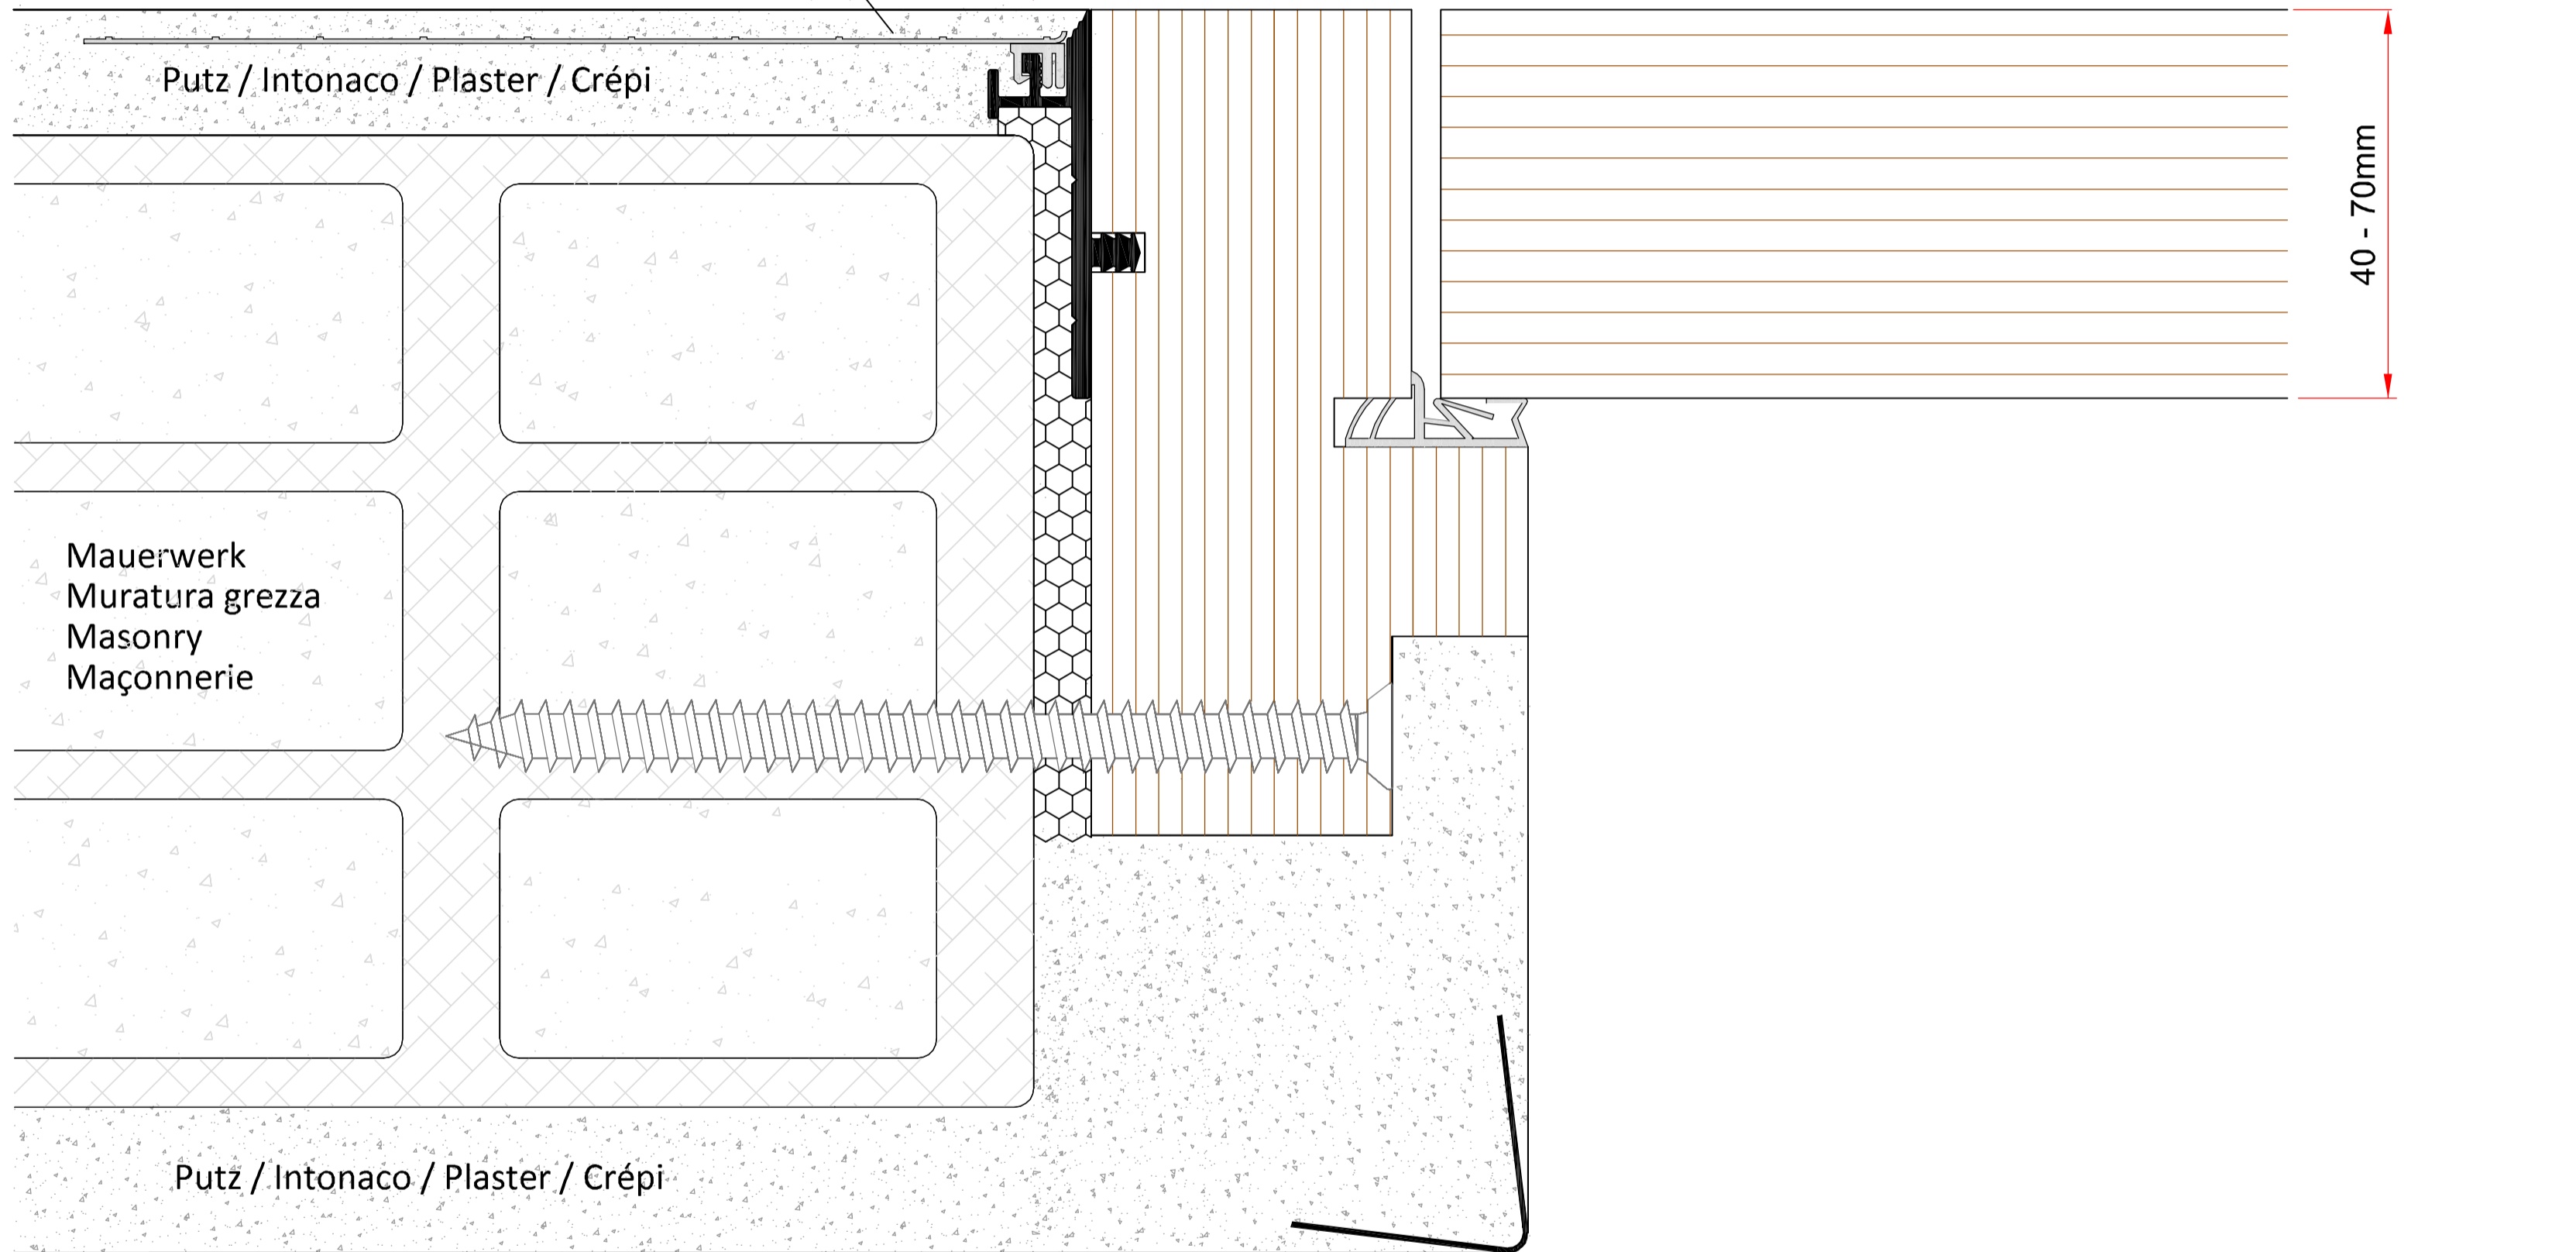

Einklickbares Putznetz
 Rete anticrepa da incastrare
 Mesh to snap in
 Filet de support d'enduit clipsable

Eff. Mauerlichte / Foro muratura / Wall aperture / Distance entre plateau

AGS-Systems - 39025 Naturno (Italy)		
Drawing	TB40 Art.nr. 10141	
Scala 1:1	Date	10 / 11 / 2022
	Modified	