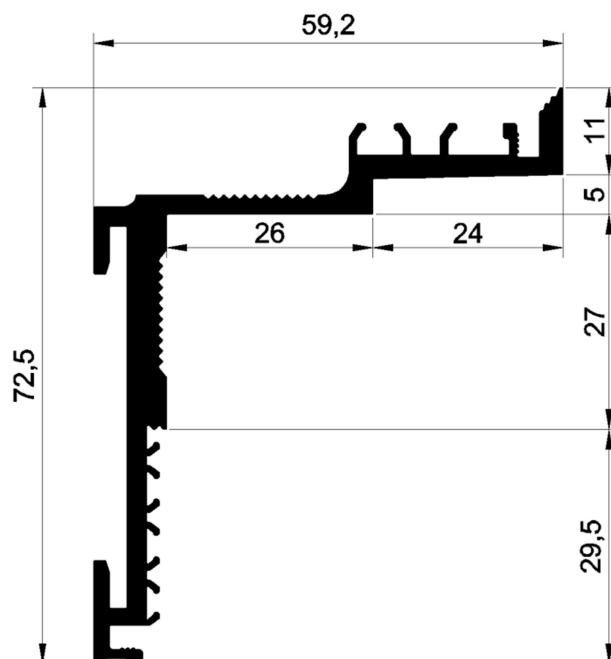

Scheda tecnica

**Modello TPS**  
**Falso telaio minimal in massello filo muro**  
**per porte a spingere**

**Indice**

Dettaglio .....	2
Consigli .....	3
Cerniere consigliate .....	3
Serrature magnetiche consigliate .....	3
Guarnizioni consigliate .....	3
Guarnizione .....	4

## Dettaglio

Modello TPS		
Denominazione	Codice articolo	Lunghezze standard*
TPS	10140-11	1100 mm
TPS	10140-22	2200 mm
TPS	10140-27	2750 mm
TPS	10140-33	3300 mm
TPS	10140-55	5500 mm

\*Lunghezze fuori standard su richiesta.

### Strutture massicce/a secco

Visto dal corridoio il telaio è minimale e a filo muro e nella spalletta viene realizzato individualmente. Il profilo TPS può essere utilizzato per porte che si aprono verso l'interno. Grazie alla rete da armatura incastrata, il collegamento tra profilo e muratura o cartongesso è perfetto e si evita la formazione di crepe capillari. La posa è veloce e a regola d'arte grazie alle giunzioni ad angolo e alle staffe di montaggio. Per porte standard e fino al soffitto.