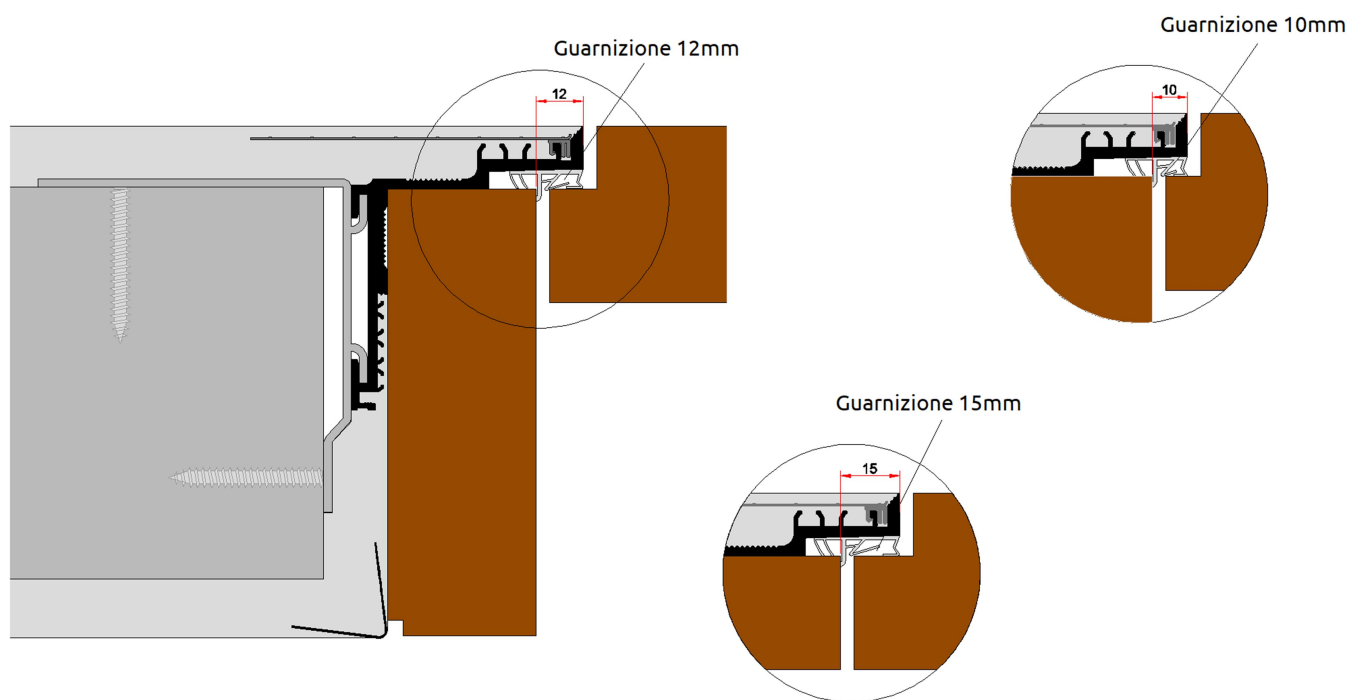

Garantiamo la qualità e funzionalità dei nostri prodotti. I nostri consigli si fondano su sperimentazioni e anni di esperienza pratica nel settore. I nostri consigli possono essere considerati solamente come indicazioni, perché non possiamo influenzare i lavori e condizioni sui cantieri.