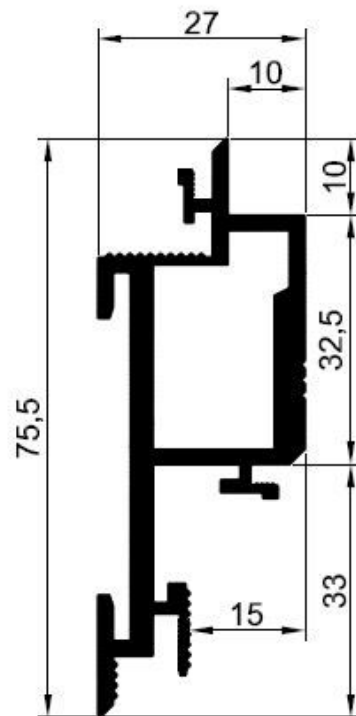

### Inhaltsverzeichnis

Detailzeichnung .....	2
Empfehlungen.....	3
Passende Scharniere.....	3
Passende Schließbleche.....	3
Passende Dichtungen .....	3

## Detailzeichnung

### Modell TP

Einsatzbereich: Massivbau/Trockenbau

<i>Bezeichnung</i>	<i>Artikelnummer</i>	<i>Standardlängen*</i>
TP	10121-11	1100 mm
TP	10121-22	2200 mm
TP	10121-27	2750 mm
TP	10121-33	3300 mm
TP	10121-55	5500 mm