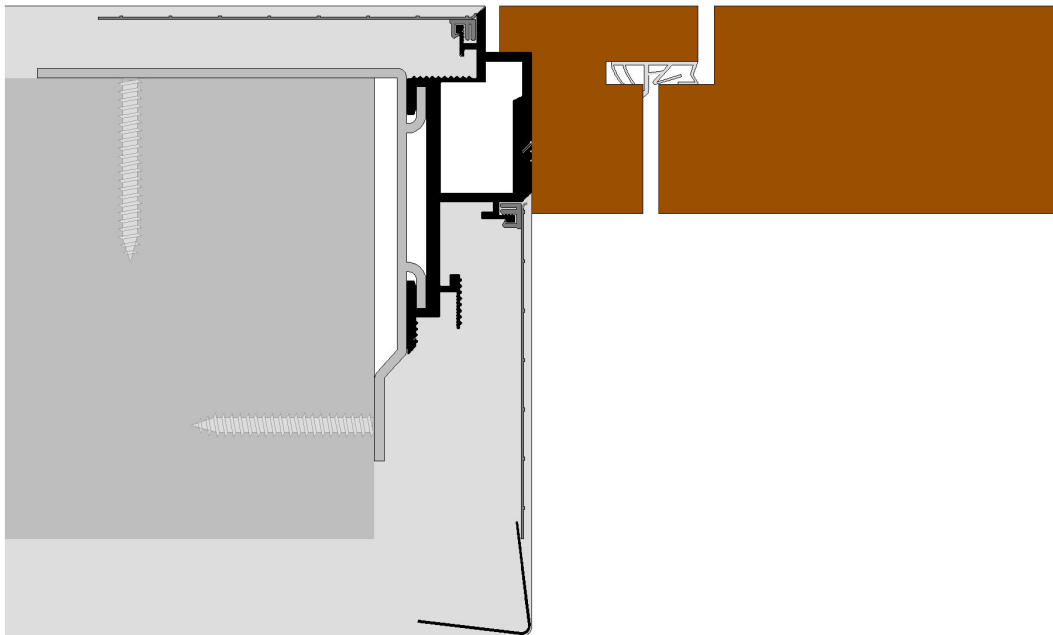

### Inhaltsverzeichnis

Detailzeichnung .....	2
Empfehlungen.....	3
Passende Scharniere.....	3
Passende Schließbleche.....	3
Passende Dichtungen .....	3

\*Auf Anfrage liefern wir auch Sonderlängen.

Einsatzbereich: Massivbau/Trockenbau

Im Gangbereich minimalistisch und wandbündig, als Ganzes jedoch traditionell und modern. Das TP-Profil kann für nach innen- als auch nach außen öffnende Türen verwendet werden. Perfekte Putz- und Trockenbauanbindung durch das in das Zargenprofil einklickbare Putzgewebe. Dadurch entsteht eine feste Verbindung zwischen Türzarge und Mauerwerk/Trockenbau und verhindert somit Haarrissbildungen. Schnelle und fachgerechte Montage durch verschraubbare Eckverbinder und eindrehbare Montagebügel. Für Standard- als auch raumhohe Türen.