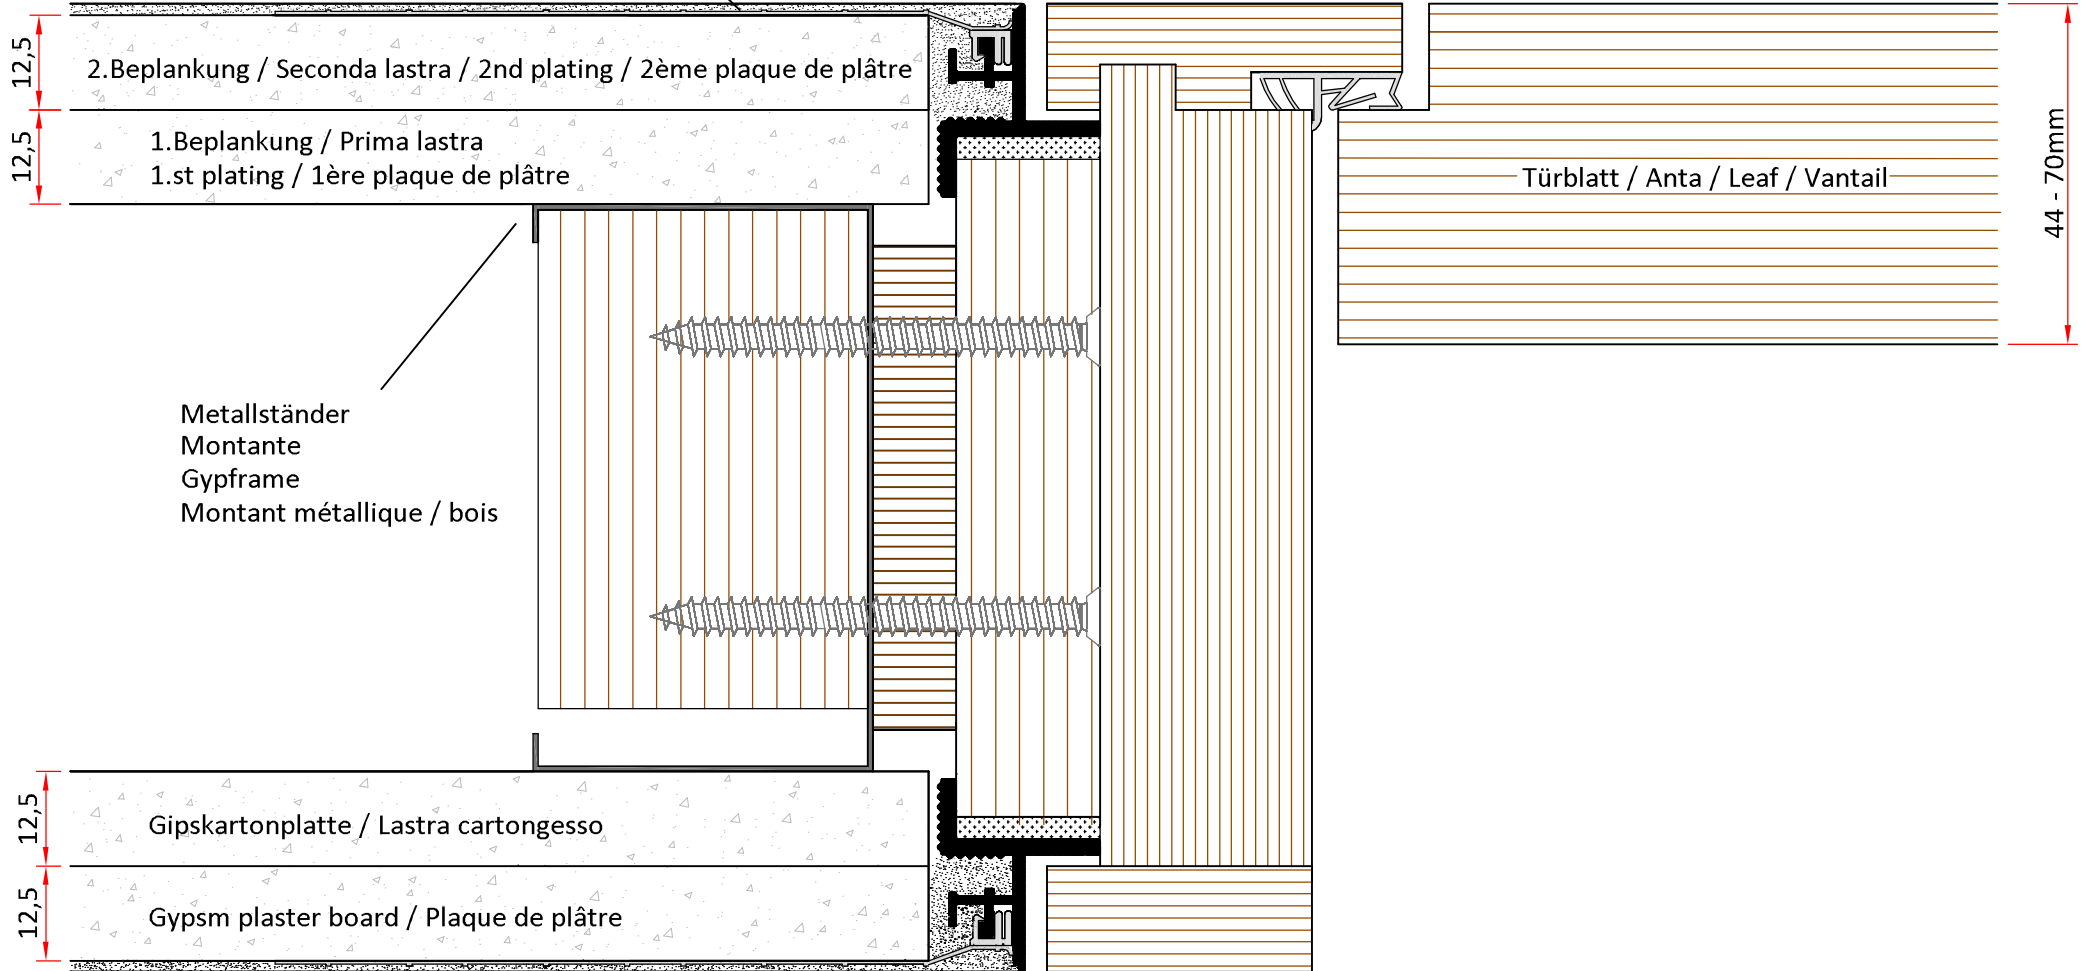

Einklickbares Putznetz  
 Rete anticrepa da incastrare  
 Mesh to snap in  
 Filet de support d'enduit clipsable

Eff. Mauerlichte / Foro muratura / Wall aperture / Distance entre plateau

≥ 70 mm

2. Beplankung / Seconda lastra / 2nd plating / 2ème plaque de plâtre

1. Beplankung / Prima lastra  
 1.st plating / 1ère plaque de plâtre

Metalständer  
 Montante  
 Gypframe  
 Montant métallique / bois

Gipskartonplatte / Lastra cartongesso

Gypsum plaster board / Plaque de plâtre

Türblatt / Anta / Leaf / Vantail

44 - 70mm

Einklickbares Putznetz  
 Rete anticrepa da incastrare  
 Mesh to snap in  
 Filet de support d'enduit clipsable

AGS-Systems - 39025 Naturno (Italy)		
Drawing	TFN Art.nr. 10115	
Scala 1:1	Date	09 01 2015
	Modified	