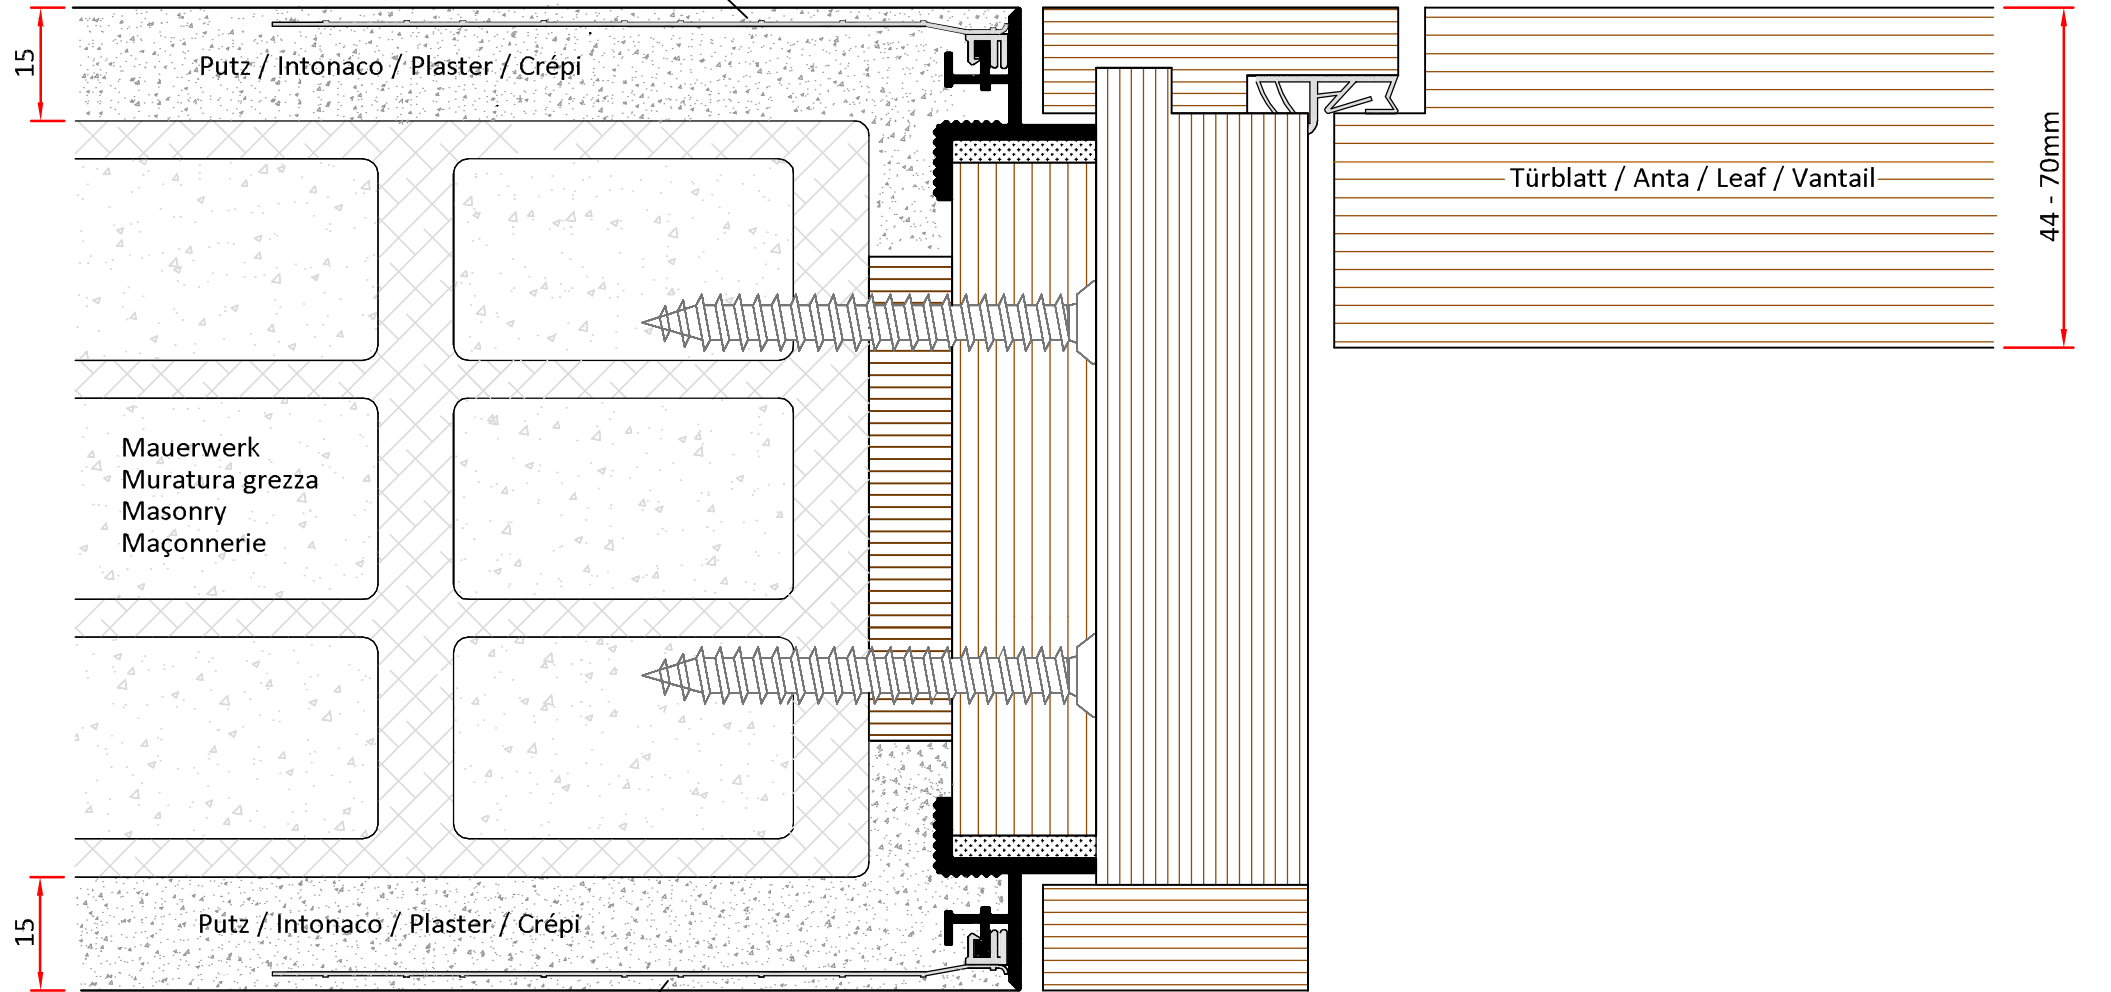

Einklickbares Putznetz  
 Rete anticrepa da incastrare  
 Mesh to snap in  
 Filet de support d'enduit clipsable

Eff. Mauerlichte / Foro muratura / Wall aperture / Distance entre plateau

≥ 70 mm

Einklickbares Putznetz  
 Rete anticrepa da incastrare  
 Mesh to snap in  
 Filet de support d'enduit clipsable