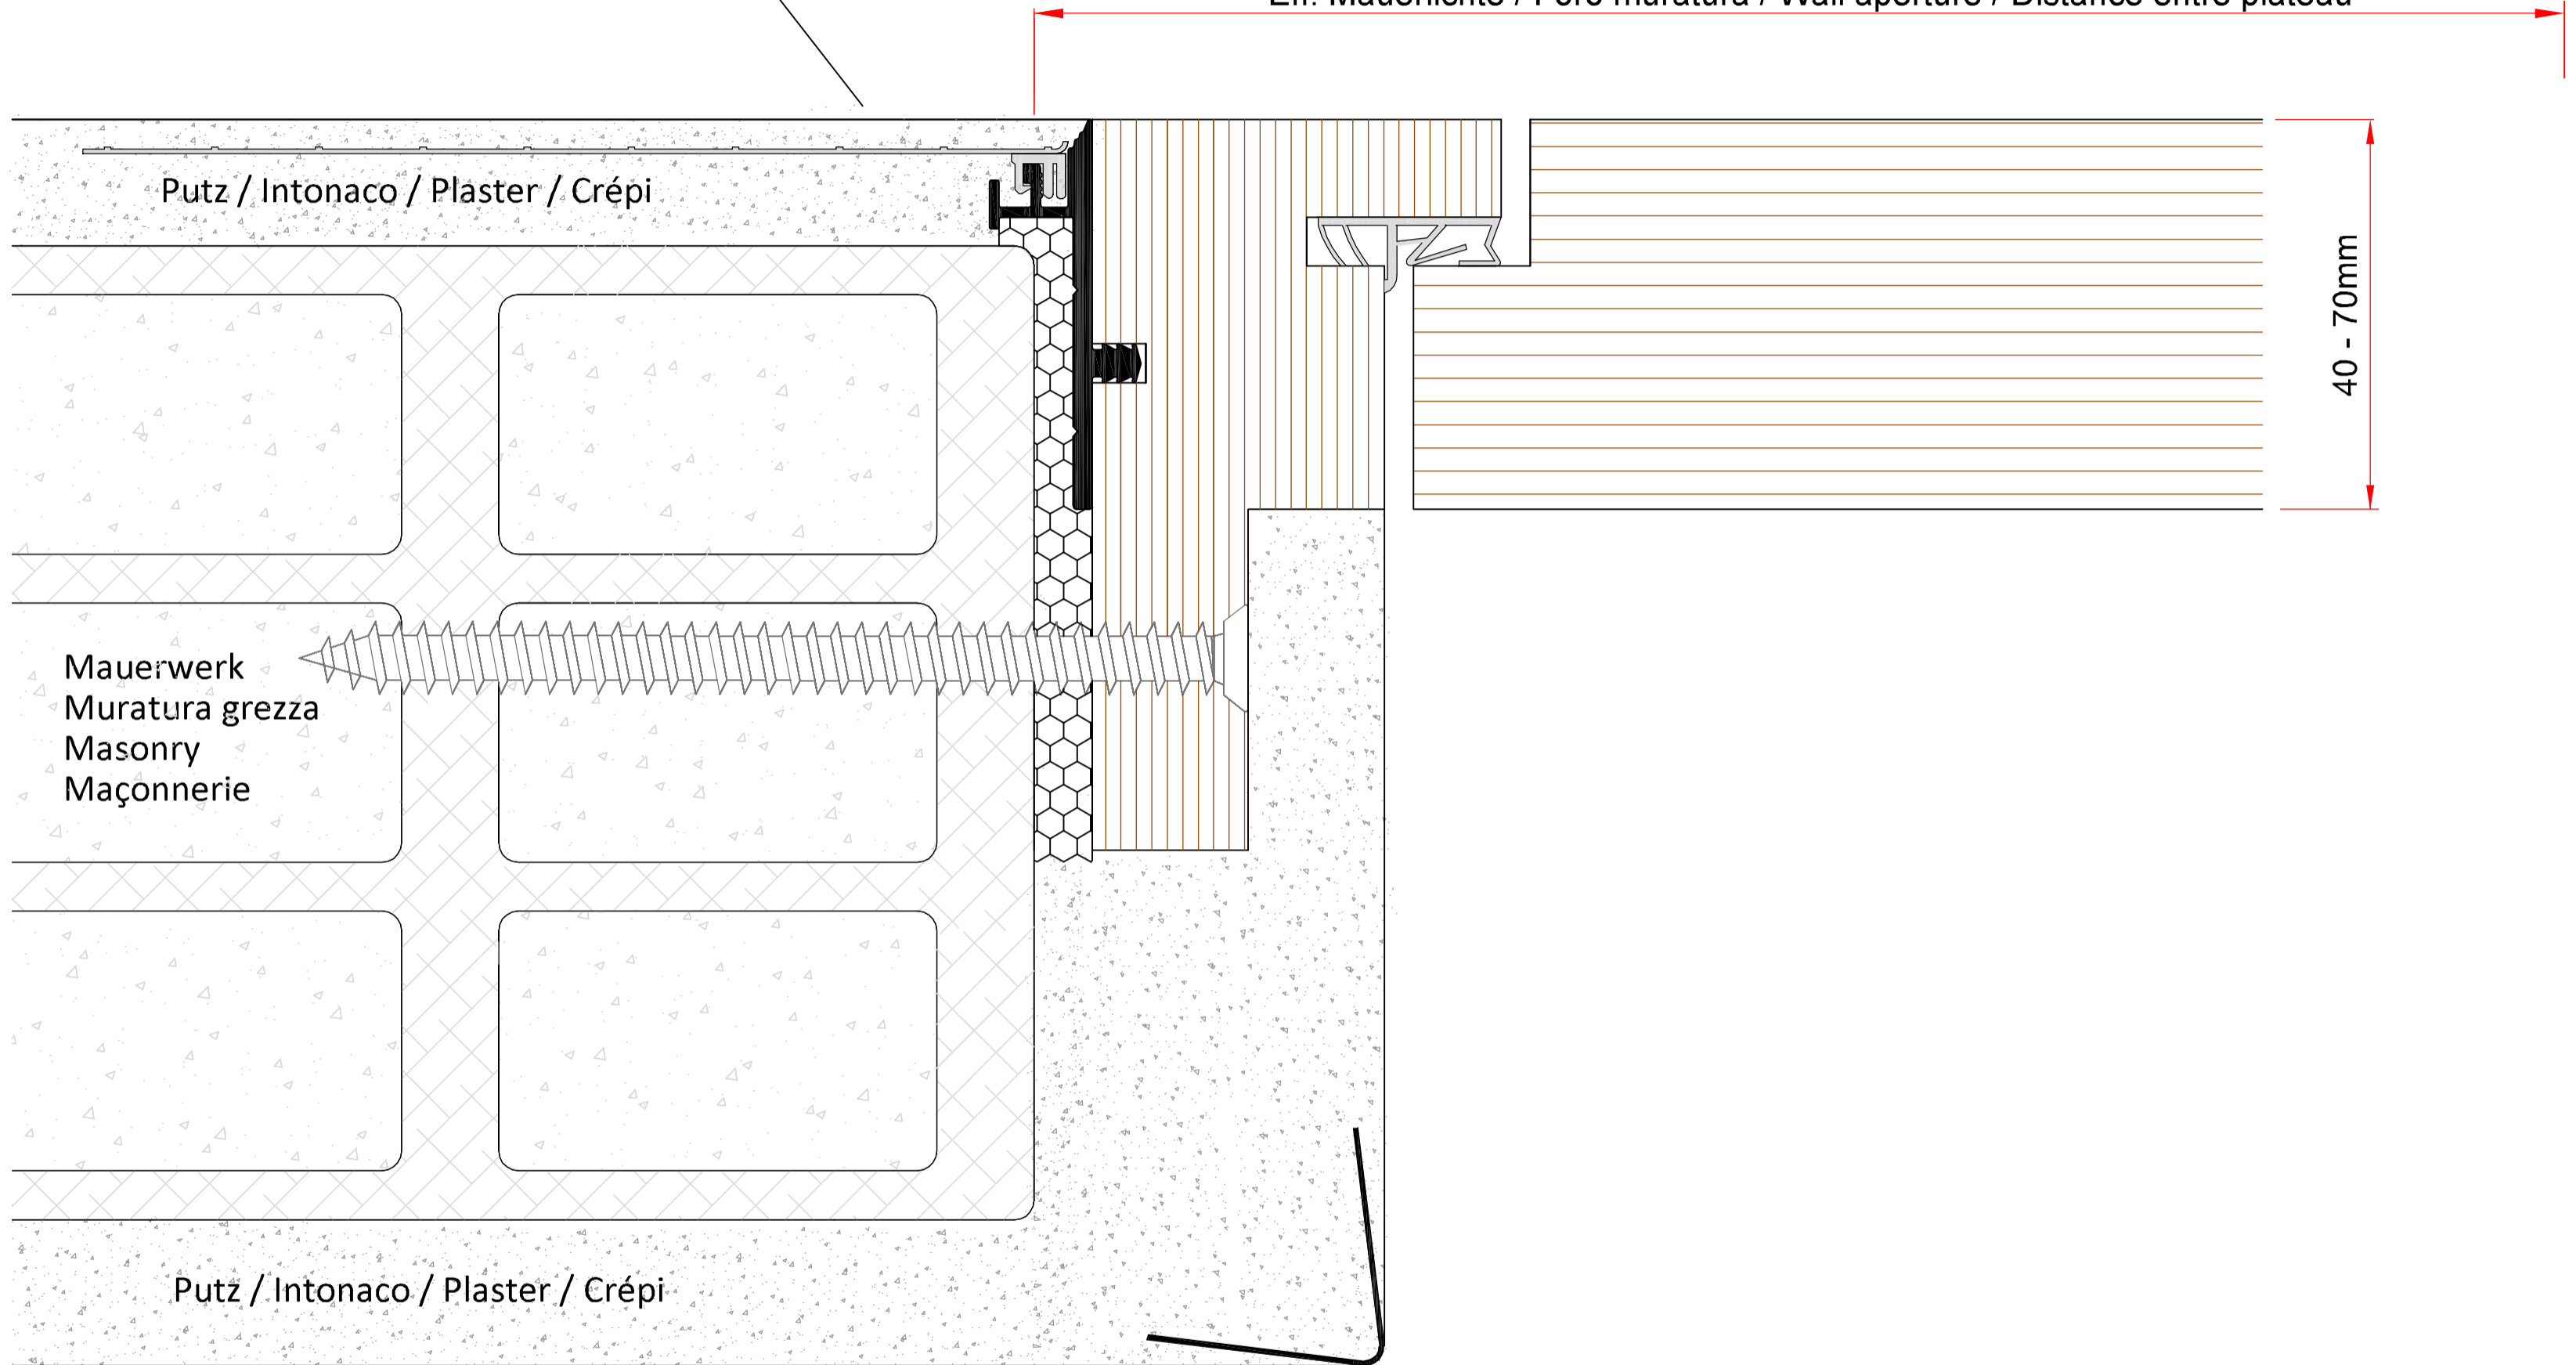

Einklickbares Putznetz  
 Rete anticrepa da incastrare  
 Mesh to snap in  
 Filet de support d'enduit clipsable

Eff. Mauerlichte / Foro muratura / Wall aperture / Distance entre plateau

AGS-Systems - 39025 Naturno (Italy)		
Drawing	TB40 Art.nr. 10141	
Scala 1:1	Date	10 / 11 / 2022
	Modified	