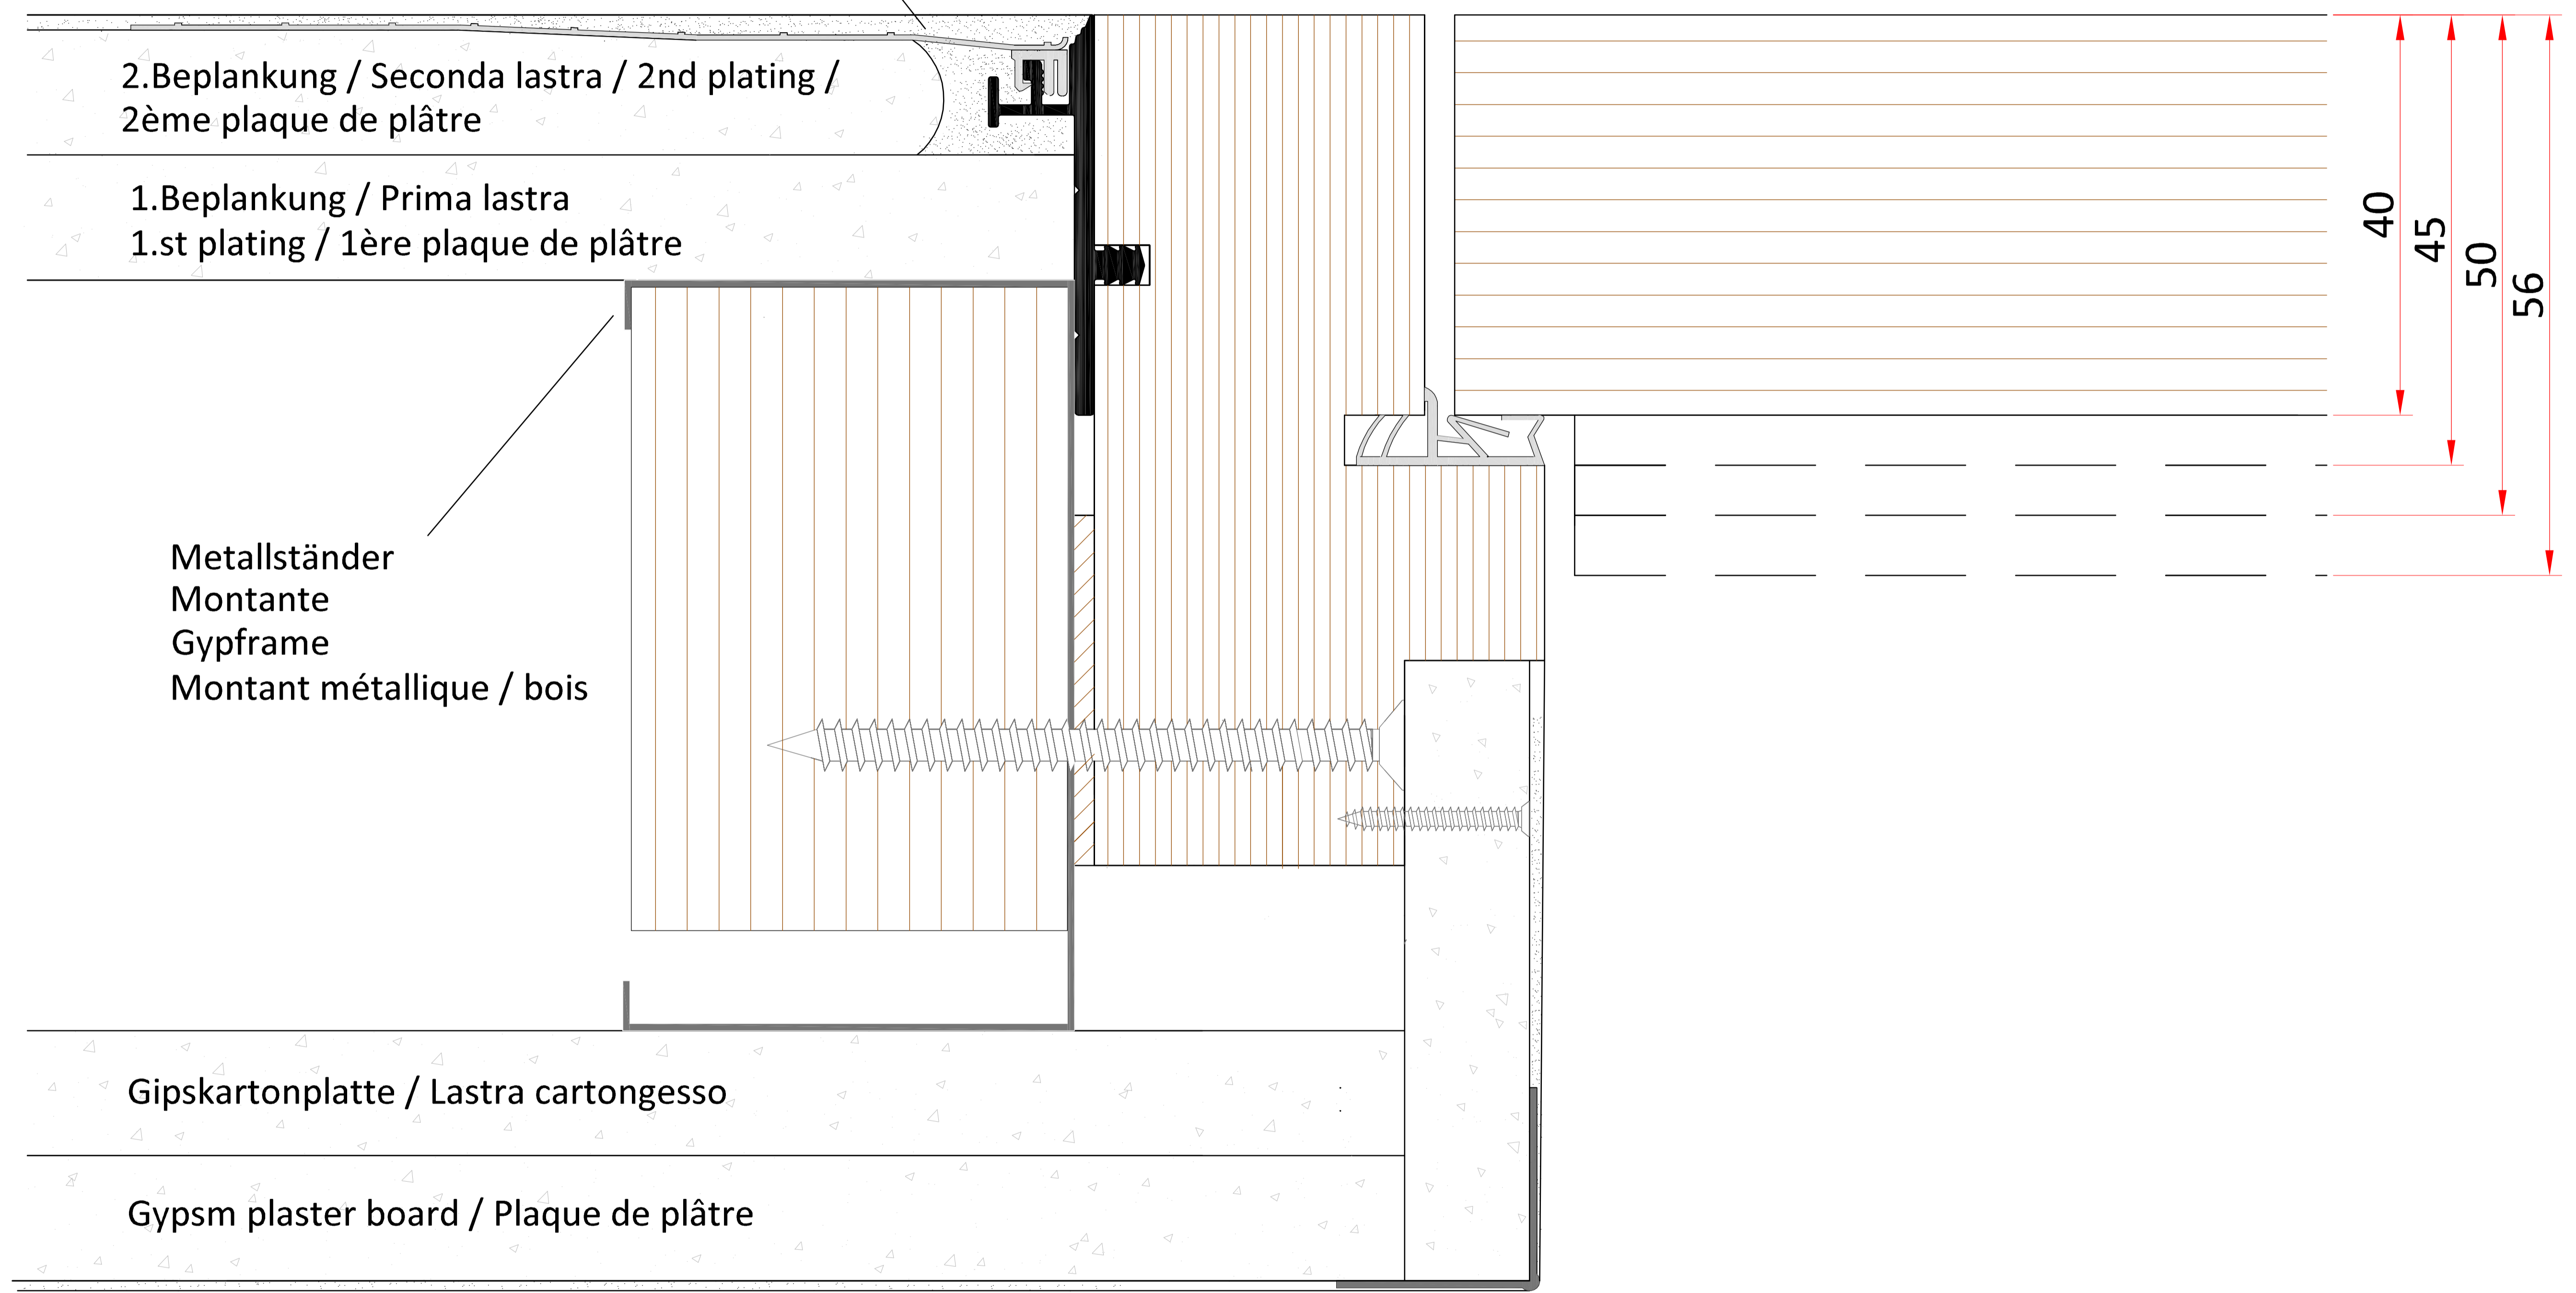

Einklickbares Putznetz
 Rete anticrepa da incastrare
 Mesh to snap in
 Filet de support d'enduit clipsable

Eff. Mauerlichte / Foro muratura / Wall aperture / Distance entre plateau

AGS-Systems - 39025 Naturno (Italy)		
Drawing	TB40 Art.nr. 10141	
Scala 1:1	Date	10 / 11 / 2022
	Modified	